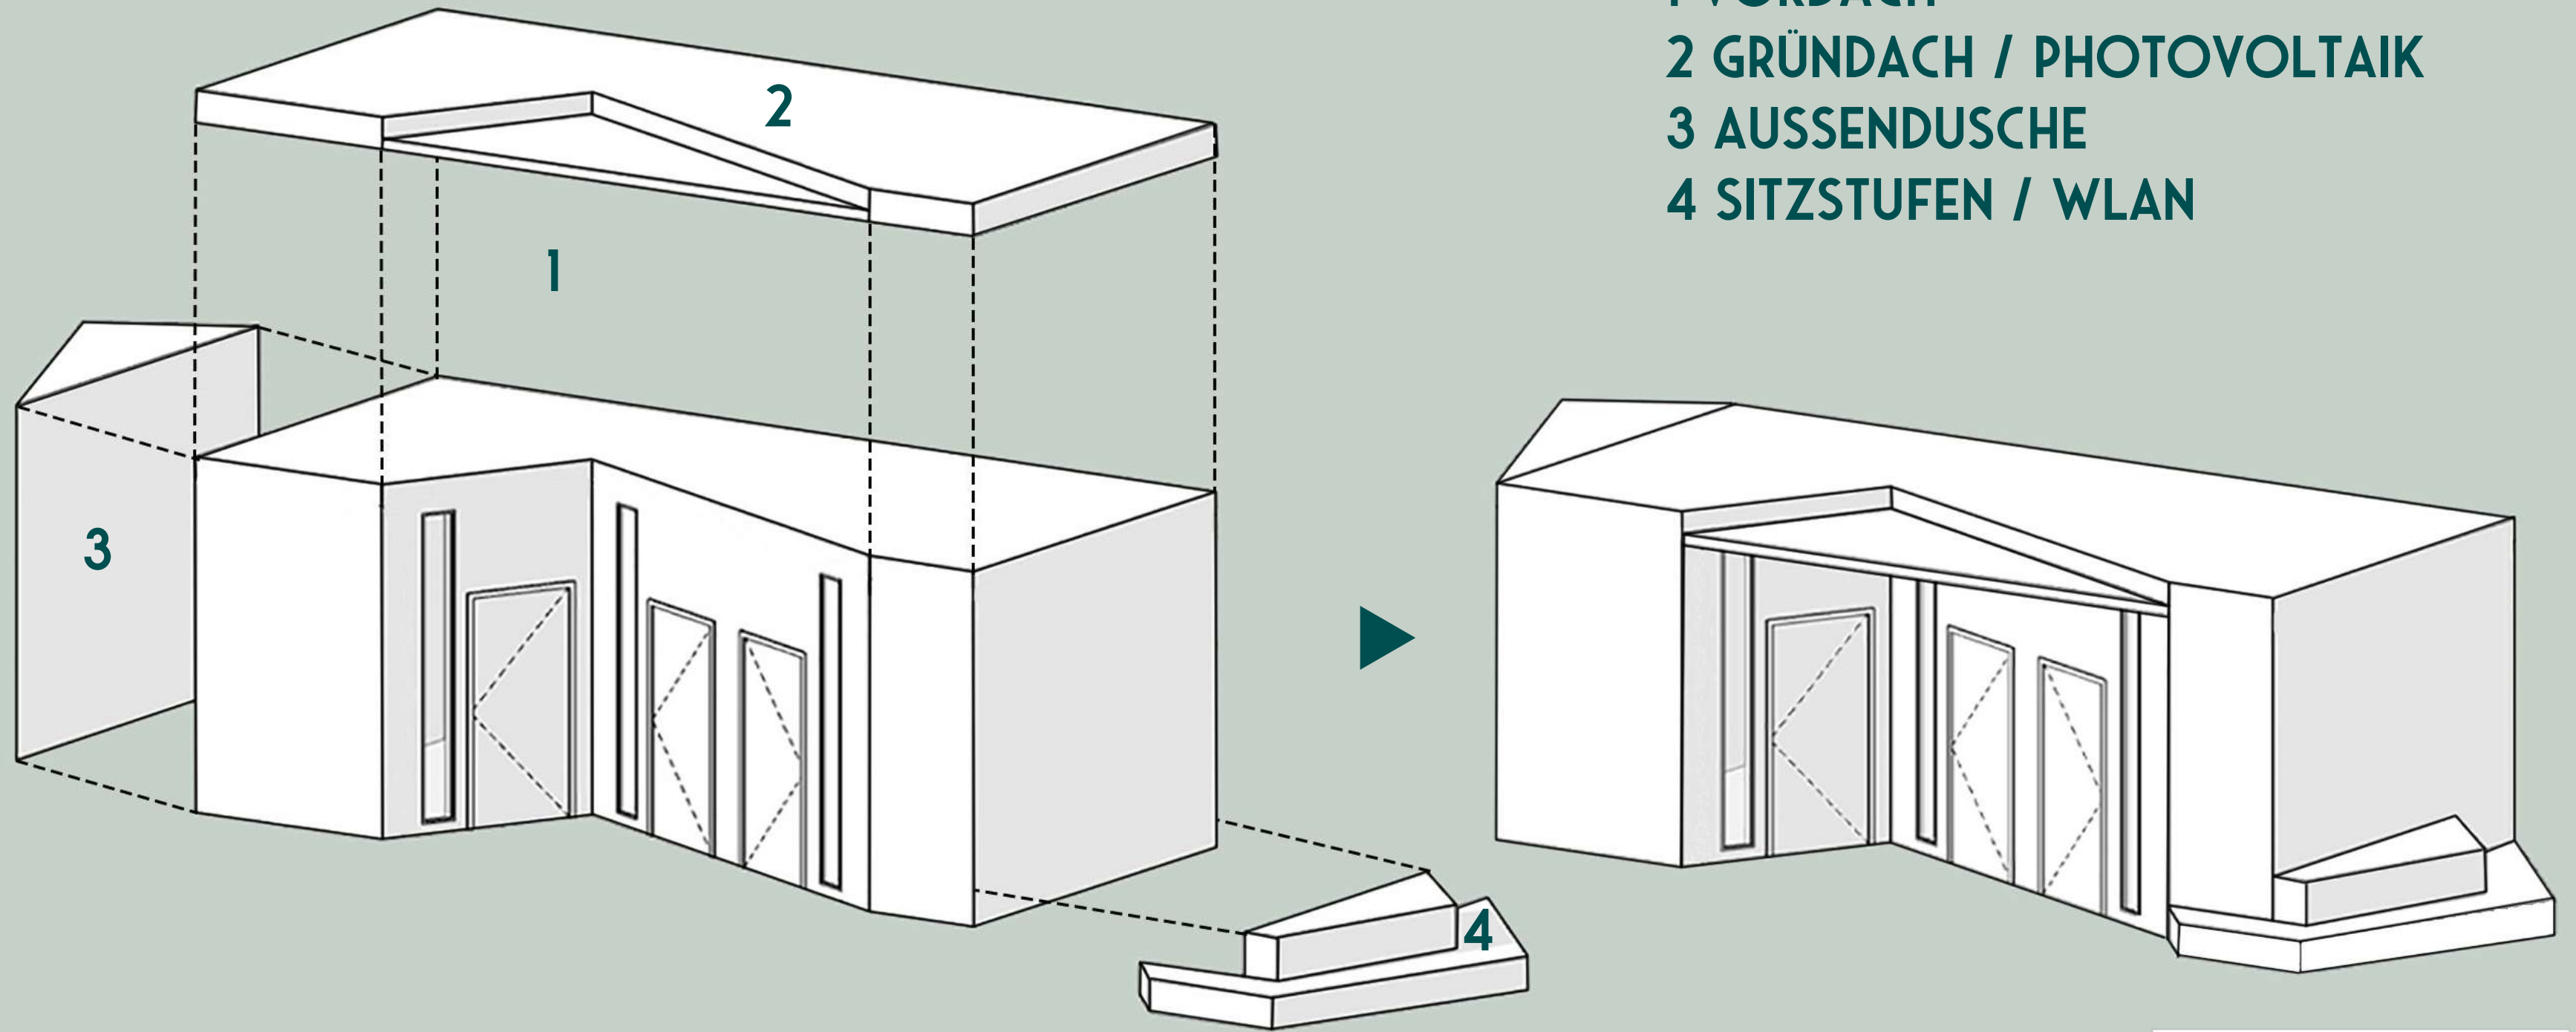

FAMOS PILOT- PROJEKT ORF PARK

FAMOS PILOT- PROJEKT ORF PARK

Von der Skizze zum Designentwurf.

GRUNDRISS

FAMOS FÜR ALLE

MÖGLICHE WEITERE STANDORTE IN GRAZ

- Augarten
- Stadtpark
- Geidorfplatz
- Lendplatz
- Murpromenade Graz-Süd
- Freeletics Spot Graz Mur
- Eustacchiopark - Trainingspark ISW
- Muchargasse Sportplatz
- Bezirkssportplatz Concordia
- Spielplatz Hasnerplatz
- Spielplatz Hilmteich
- Spielplatz Felix-Dahn
- Spielplatz am Rosenhain