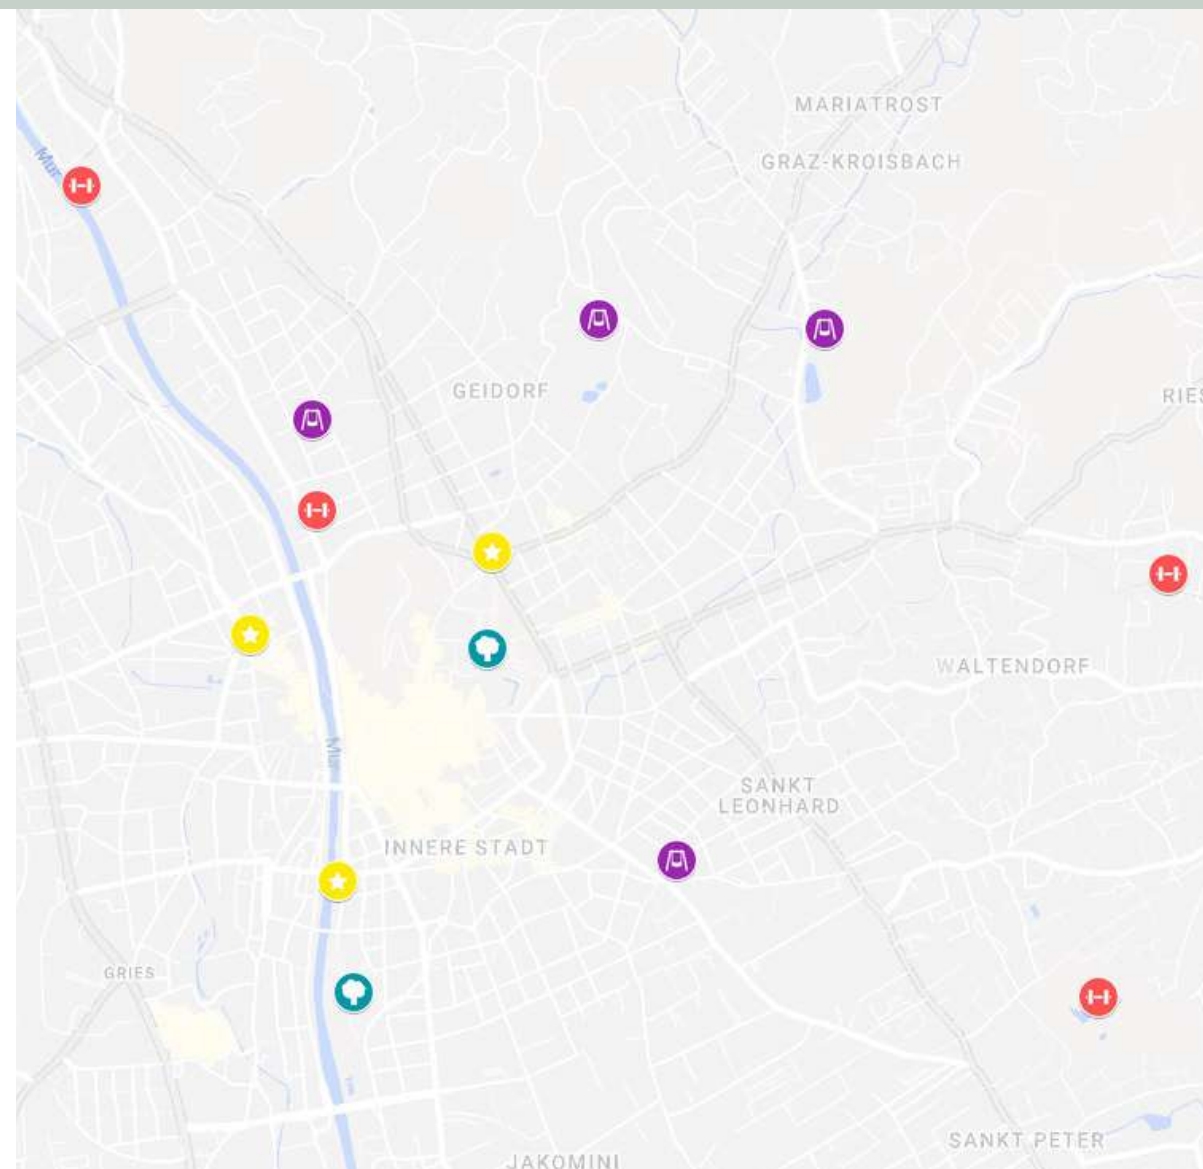

FAMOS PILOT- PROJEKT ORF PARK

FAMOS PILOT- PROJEKT ORF PARK

Von der Skizze zum Designentwurf.

GRUNDRISS

FAMOS FÜR ALLE

MÖGLICHE WEITERE STANDORTE IN GRAZ

- Augarten
- Stadtpark
- Geidorfplatz
- Lendplatz
- Murpromenade Graz-Süd
- Freeletics Spot Graz Mur
- Eustacchiopark - Trainingspark ISW
- Muchargasse Sportplatz
- Bezirkssportplatz Concordia
- Spielplatz Hasnerplatz
- Spielplatz Hilmteich
- Spielplatz Felix-Dahn
- Spielplatz am Rosenhain