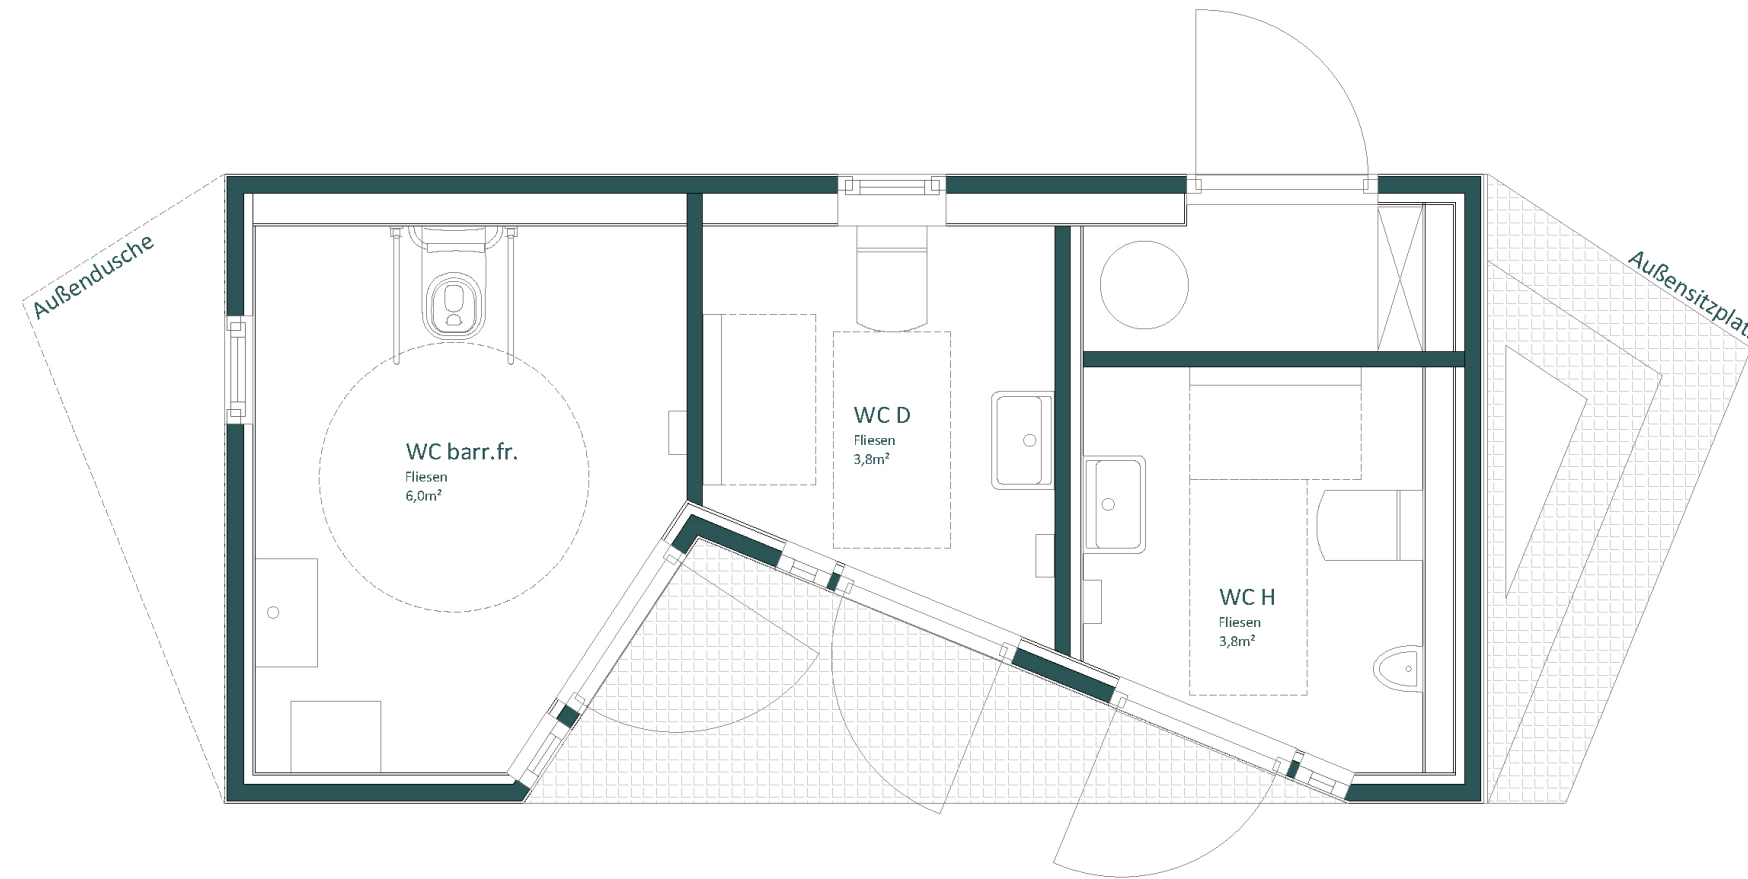

FAMOS PILOT- PROJEKT ORF PARK

FAMOS PILOT- PROJEKT ORF PARK

Von der Skizze zum Designentwurf.

GRUNDRISS

FAMOS FÜR ALLE

MÖGLICHE WEITERE STANDORTE IN GRAZ

- Augarten
- Stadtpark
- Geidorfplatz
- Lendplatz
- Murpromenade Graz-Süd
- Freeletics Spot Graz Mur
- Eustacchiopark - Trainingspark ISW
- Muchargasse Sportplatz
- Bezirkssportplatz Concordia
- Spielplatz Hasnerplatz
- Spielplatz Hilmteich
- Spielplatz Felix-Dahn
- Spielplatz am Rosenhain