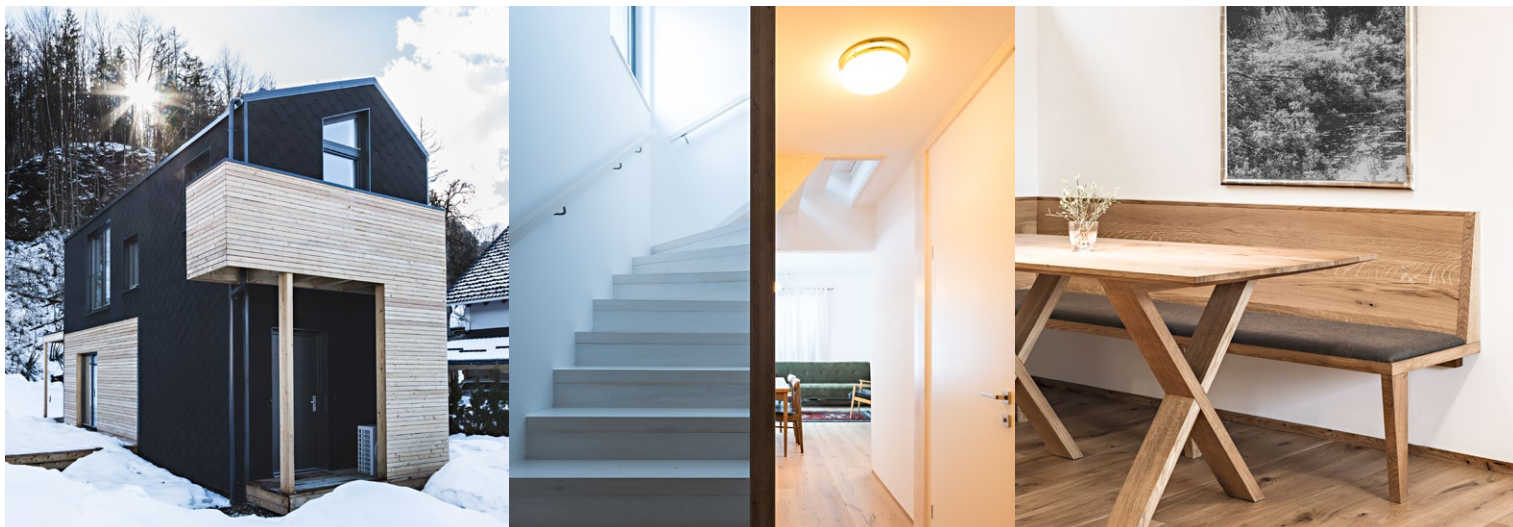

COMMOD HOUSE

BESTELLFORMULAR COMMOD HOUSE IPB-PAKET

1. ☐ Ich bestelle ein COMMOD HOUSE IPB-Paket um € 900,- inkl. Mwst. (bitte ankreuzen).
   Dieser Betrag wird beim Kauf eines COMMOD-Hauses wieder gutgeschrieben.

LEISTUNGEN: Unterstützung bei der Klärung der Aufgabenstellung und Lösung insbesondere bei gestalterischen, funktionellen, wirtschaftlichen und terminlichen Grundsatzfragen; Beratung zum gesamten Leistungsbedarf; Darstellung des vorgeschlagenen Lösungsansatzes in Form eines Grundriss Vorentwurfes; Richtkostenschätzung für Ihr COMMOD HOUSE inklusive Einschätzung zu Transport, Montage und Fundamentierung. Ein Rücktritt vom Vertrag ist innerhalb der gesetzlichen 14 Tagesfrist möglich. Bei Abbruch nach Ablauf der Rücktrittsfrist werden bis dahin angefallenen Stunden nach tatsächlichem Aufwand zu unserem geschäftsüblichen Stundensatz in Rechnung gestellt;

Name	
Rechnungsadresse (Strasse, PLZ, Stadt, Land)	
Adresse Baugrundstück (Strasse, PLZ, Stadt, Land)	
Telefon	E-Mail
Datum	Unterschrift

Vielen Dank für Ihre Bestellung des individuellen IPB-Pakets!